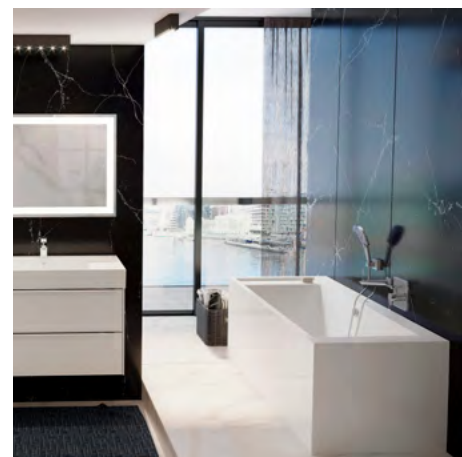

Wanny Roca – idealna oaza spokoju

Roca jako jedyny producent oferuje wanny z kilku materiałów. Wśród naszych nowości znajdują się wanny z nowoczesnego higienicznego materiału Stonex, cieszącego się niegasnącym powodzeniem wysokiej jakości akrylu oraz materiału niezwykle szlachetnego i znanego od wieków – żeliwa.

Kompozytowa wanna Spiro, wyróżnia się oryginalną geometrią korony. Harmonia linii nawiązuje designem do serii ceramiki Inspira i **wanna doskonale komponuje się z umywalką Inspira.** Spiro to przestrzenna wanna o spektakularnym kształcie i rozmiarach – 1700/750 mm. Można ją ciekawie aranżować z baterią nawannową.

Wanna Linea slim to nowa wersja cieszącej się popularnością akrylowej wanny Linea, która ma uniwersalny kształt. A teraz jest dostępna w wersji bardzo estetycznej ze smukłym rantem. Dostępna jest w wielu rozmiarach (długościach i szerokościach). Natomiast **wanna Tampa** to nawiązanie do przeszłości ze względu na niezwykle materiał jakim jest żeliwo. To bardzo trwałe i szlachetne materiały, z którego korzystały wcześniejsze pokolenia w swoich domach.